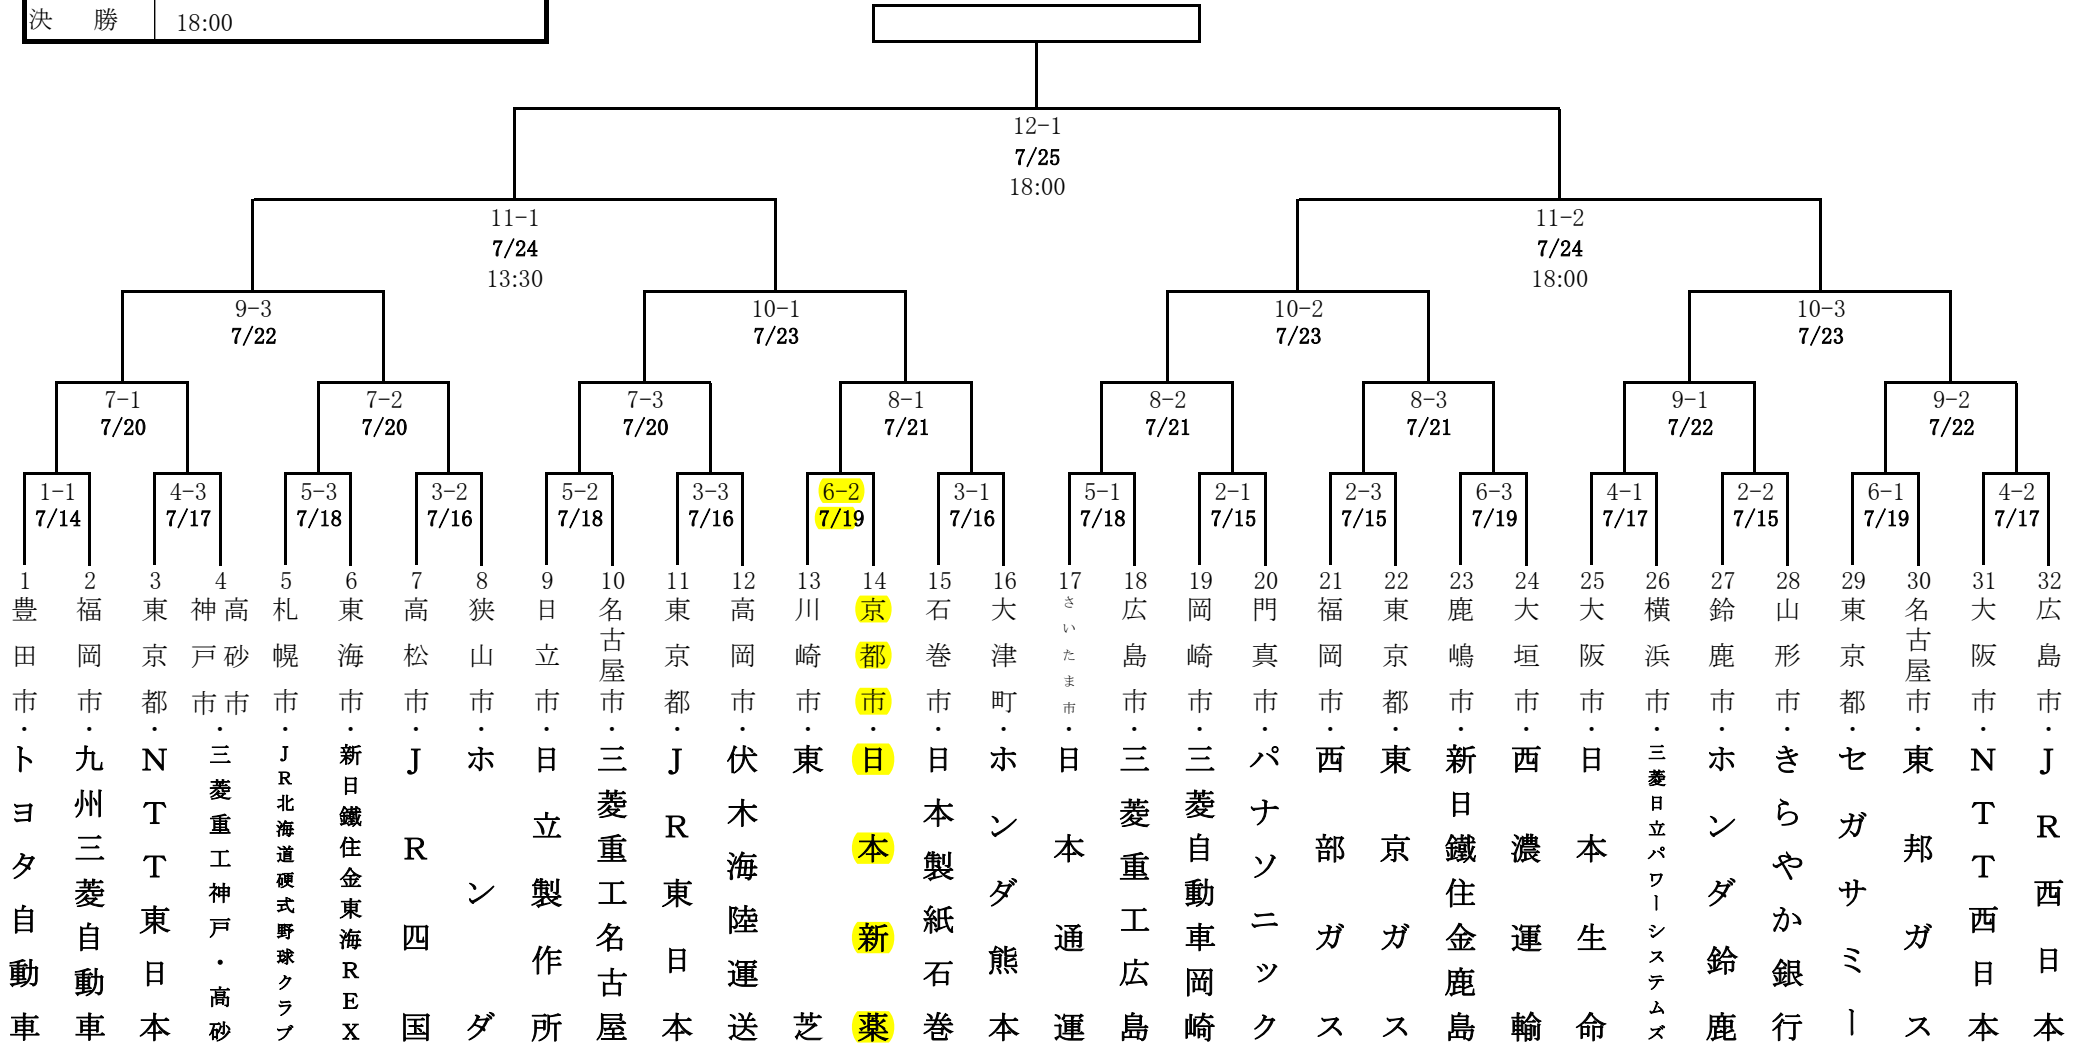

第88回都市対抗野球大会

開催期日:2017年7月14日(金)から12日間 場所:東京ドーム 出場チーム:32チーム

初日	18:30	(開会式 16:50)	
3試合日	10:30	14:00	18:00
準決勝	13:30	18:00	
決勝	18:00		

※1回戦(第2日~第6日)の組合せは、左側から順ではございません。

[1回戦日程](#)

※若番のチームが1塁側となります。