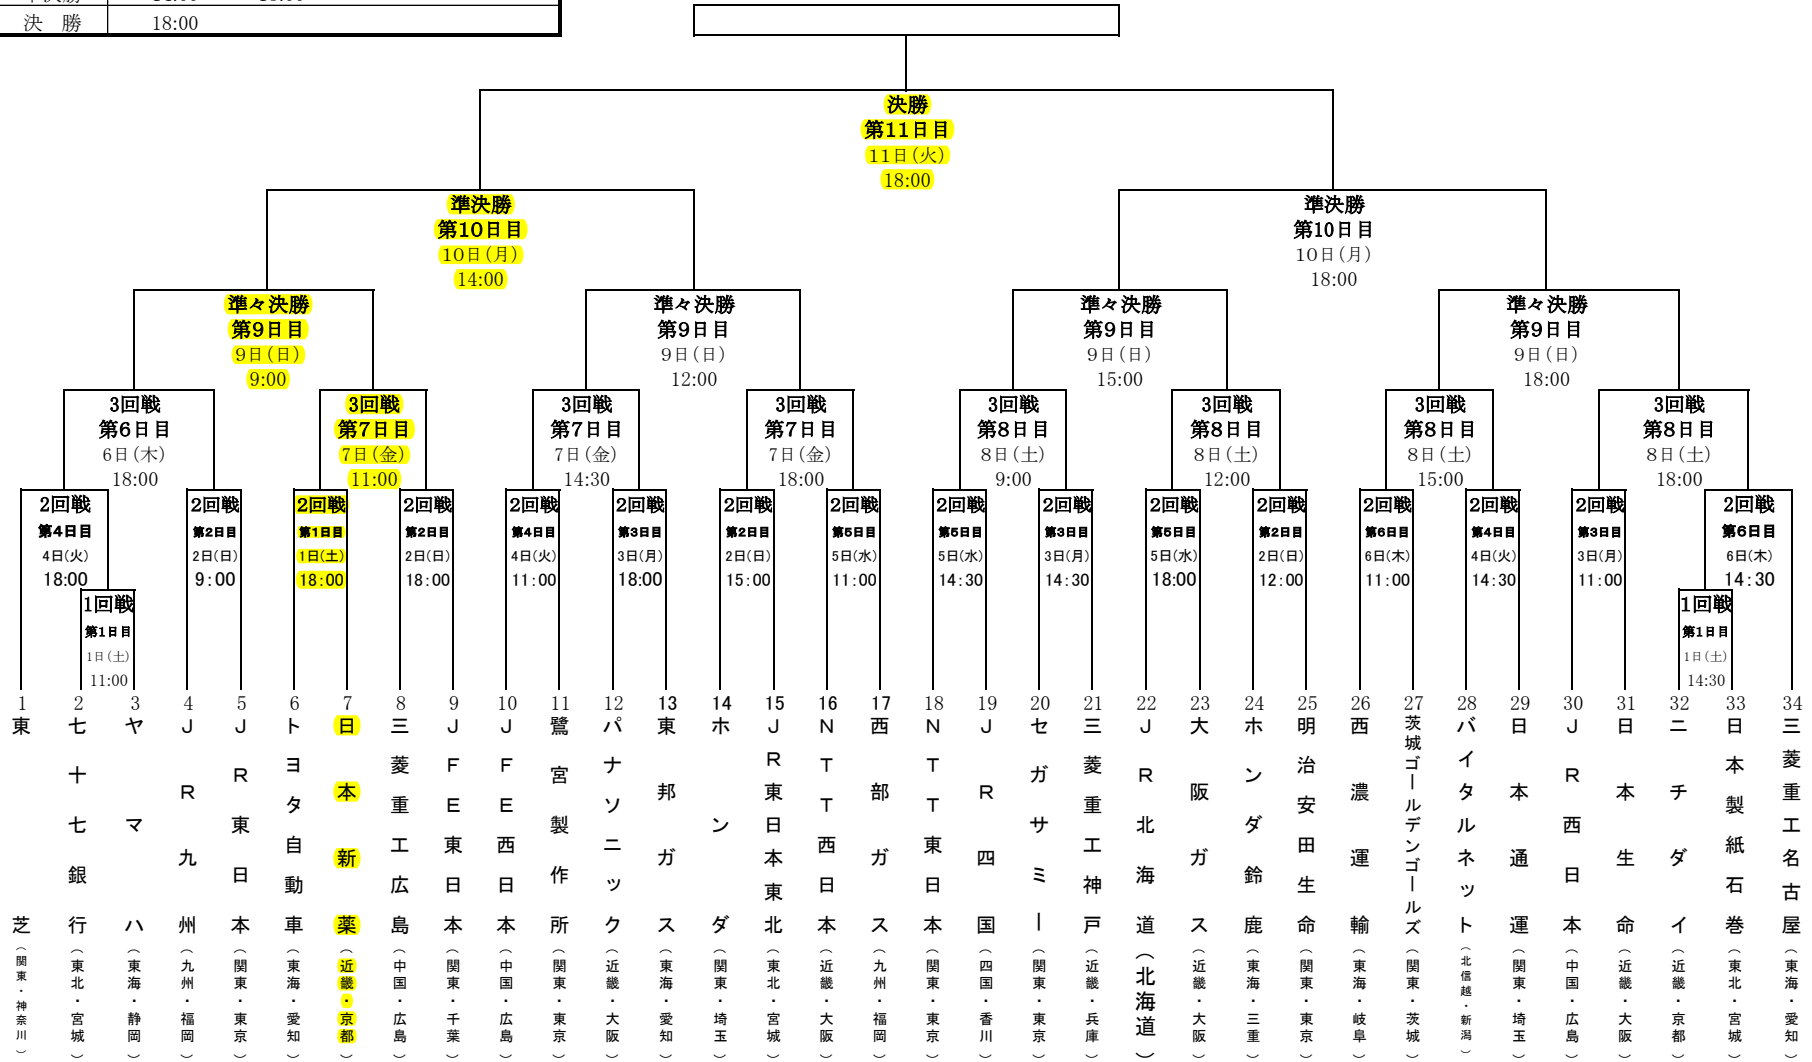

第40回記念社会人野球日本選手権大会 組み合わせやまがた

開催期日：2014年11月1日(土)から11日間 場所：京セラドーム大阪 出場チーム：34チーム

JABAオンラインチケット
第40回社会人野球日本選手権大会
 10月2日(木)10:00チケット販売開始!!
 詳しくはこちらをクリック

3試合日	11:00	14:30	18:00	
4試合日	9:00	12:00	15:00	18:00
準決勝	14:00	18:00		
決勝	18:00			

※2回戦(第1日第3試合～第6日第2試合)の組合せは、左側から順ではございませんので、ご注意ください。
 ※若番のチームが1塁側となります。

1・2回戦組合せ