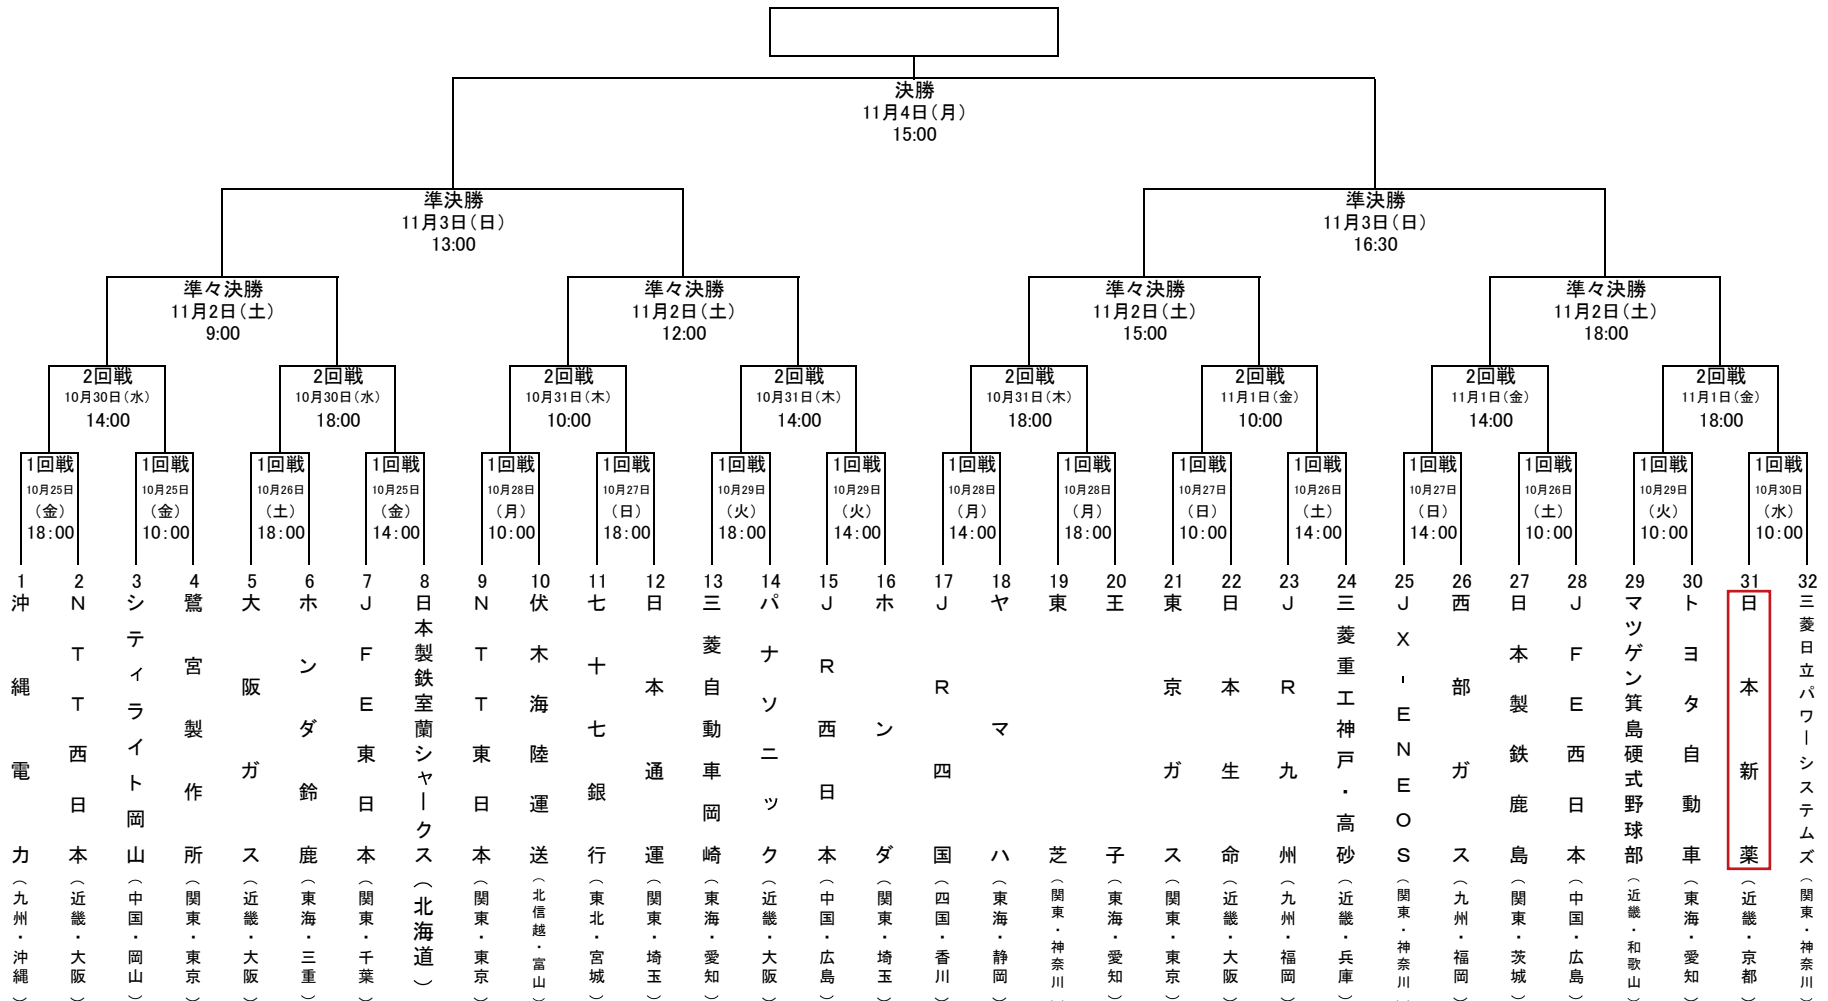

# 第45回社会人野球日本選手権大会

4試合日	9:00	12:00	15:00	18:00
3試合日	10:00	14:00	18:00	
準決勝	13:00	16:30		
決勝	15:00			

日程 2019年10月25日(金)～11月4日(月) 11日間

会場 京セラドーム大阪

※1回戦(第1日第1試合～第6日第3試合)の組合せは、左から順ではございませんのでご注意ください。  
 ※ペナチは原則として左側(若番)を一塁側とする。